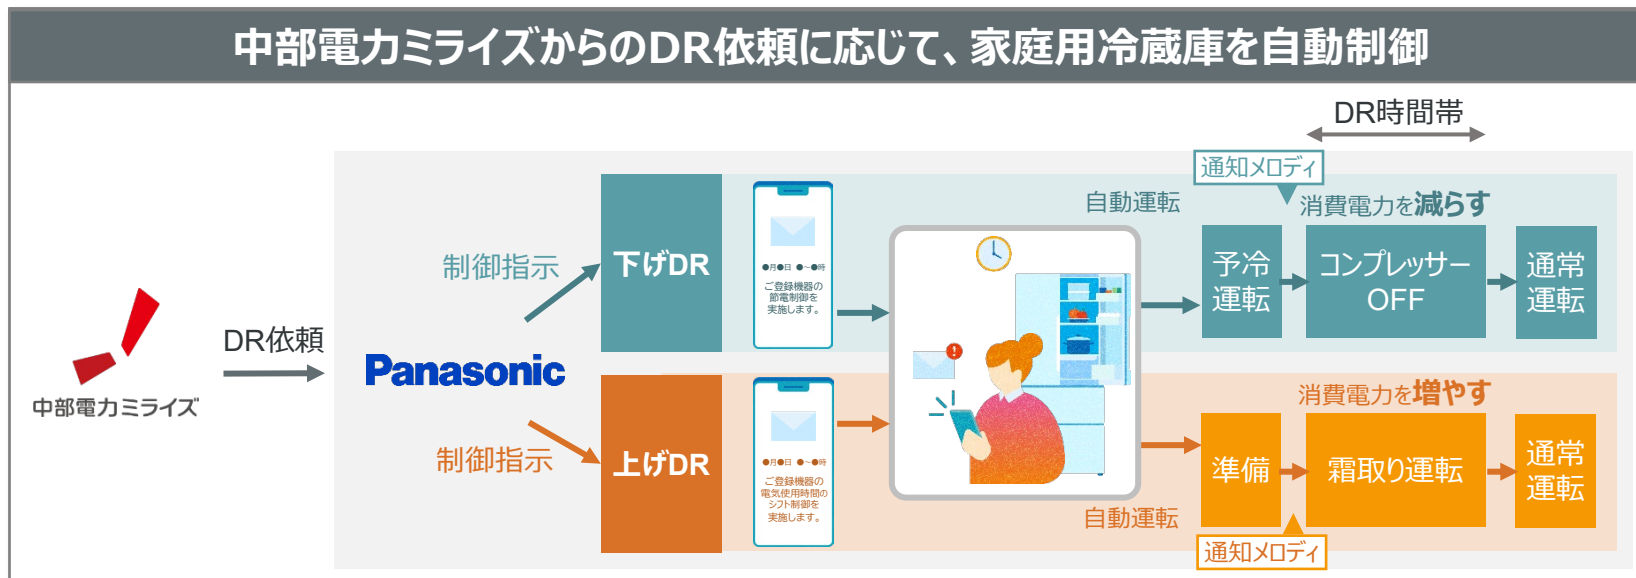

中部電力ミライズ

別紙

「NACHARGE Link KADEN（ネイチャージリンク カデン）」の概要

2026年4月15日

「NACHARGE Link KADEN」について

- 「**NACHARGE Link KADEN (ネイチャージリンク カデン)**」は、季節や天候などにより発電量が変動する再エネの利用拡大を目的としたDRサービス「NACHARGE (ネイチャージ)」の新しいサービスラインナップです。
- 「**NACHARGE Link KADEN**」では、パナソニック製家庭用冷蔵庫のDR機能を活用し、お客さまの所有する家庭用冷蔵庫を中部電力ミライズからのDR依頼に応じて自動制御します。
- お客さまは、「節電」や「電気の使用時間の変更」などを実施することなくより手軽にDRに参加でき、DRの実績量に応じたカテエネポイントを獲得できるとともに、再エネの利用拡大にも貢献することが可能となります。

ポイントの獲得・再エネ拡大への貢献

DRの実績量に応じた
ポイントを獲得できる

再エネの利用拡大に
貢献することが可能

お客さまは、家電の制御を当社にお任せいただくだけで、より手軽にDRに参加できる

「NACHARGE Link KADEN」のサービス概要

■ ご利用条件および開始日

<p>ご利用条件</p>	<ul style="list-style-type: none"> • NACHARGE※に加入していること • NACHARGE Link KADENに対応する制御対象機器を保有していること • NACHARGE Link KADENのご利用にあたり必要な設定（事業者とのアカウント連携等）を行い、当社が対応機器を制御可能であること 	<p>申込み開始日 2026年4月15日（水）から</p>	
<p>※サービス対象となる中部電力ミライズの電気料金メニュー</p>	<p>ポイントプラン、おとくプラン、とくとくプラン、スマートライフプラン、スマートライフプランforスマート・エアーズ、昼とくプラン、暮らしサポートセット、Eライフプラン（3時間帯別電灯）、タイムプラン（時間帯別電灯）、ピークシフト電灯、for APプラン、カテエネプラン、従量電灯B、従量電灯C （ポイントプラン、おとくプラン、とくとくプラン、暮らしサポートセットについては、販売を委託する提携先企業の料金プランも含む）</p>	<p>URL https://katene.chuden.jp/club/katene/nacharge/link-kaden/</p>	<p>QRコード </p>
		<p>サービス開始に伴うキャンペーン 新たにお申込み（アカウント連携）いただき、お申込み後のアンケートに回答いただいた方にカテエネポイントを最大1,000ポイント進呈 実施期間：2026年4月15日（水）～2026年11月30日（月）</p>	