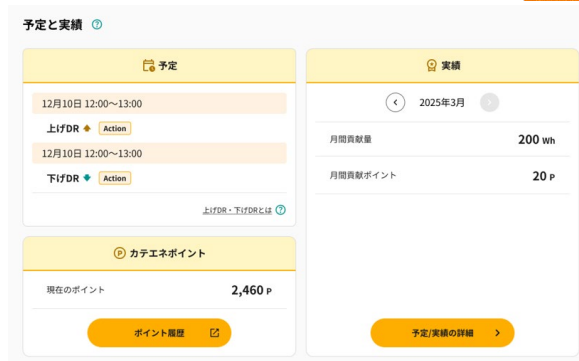

「NACHARGE Link KADEN」のサービスの流れ

サービスの登録状況
制御予定の表示
月次の制御実績
ボーナスチャレンジ
などをご確認いただけます。

- ご登録のメールアドレスに「節電制御」や「電気使用時間のシフト制御」のご依頼を通知
- 会員サイトでも制御予定等を表示

- 冷蔵庫の制御実施時にお客さまの対応は不要（自動制御）

- 制御の実施後、通常3日後を目安に会員サイトへ実績を表示
- 「NACHARGE Action」の月間獲得ポイントや貢献量に上乗せして、「NACHARGE Link KADEN」の実績を表示