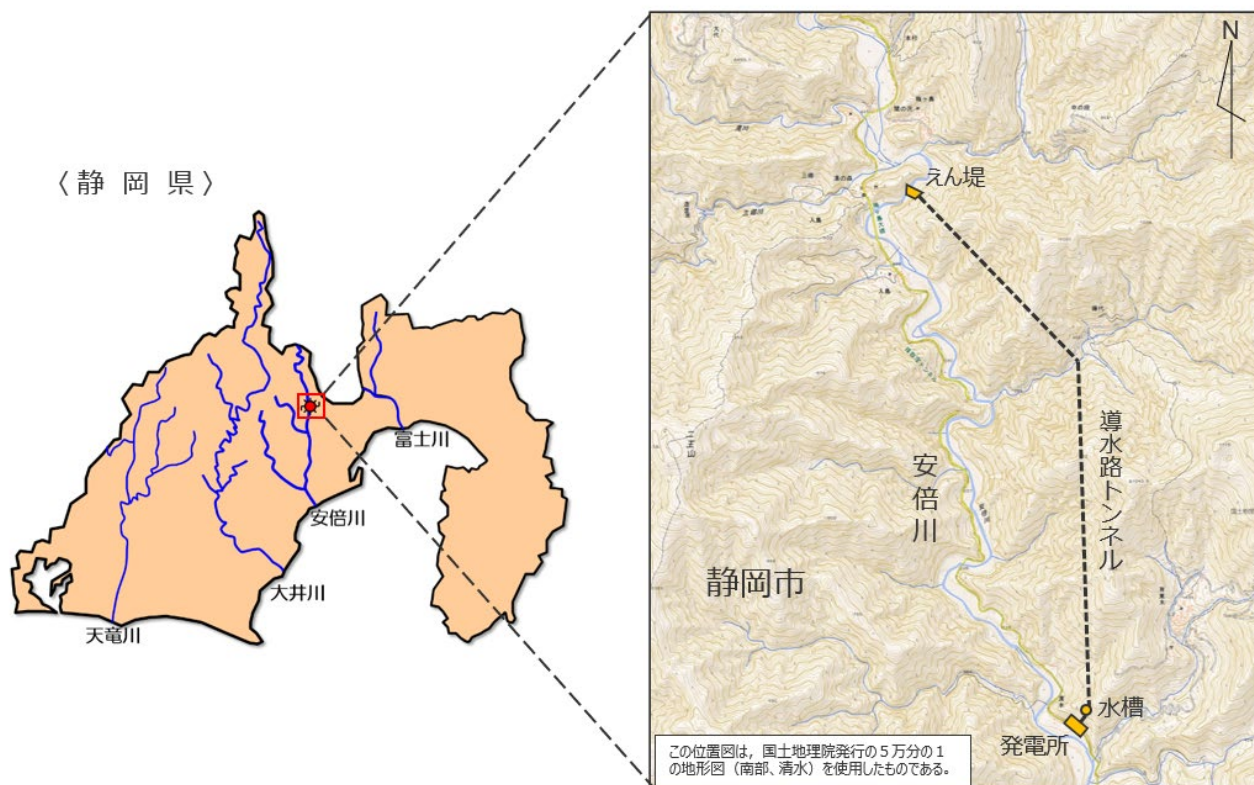

安倍川水力発電所の概略位置図と外観・内観写真

<概略位置図>

<外観・内観写真>

安倍川えん堤（下流から上流を望む）

安倍川水力発電所（全景）

水車発電機

以上