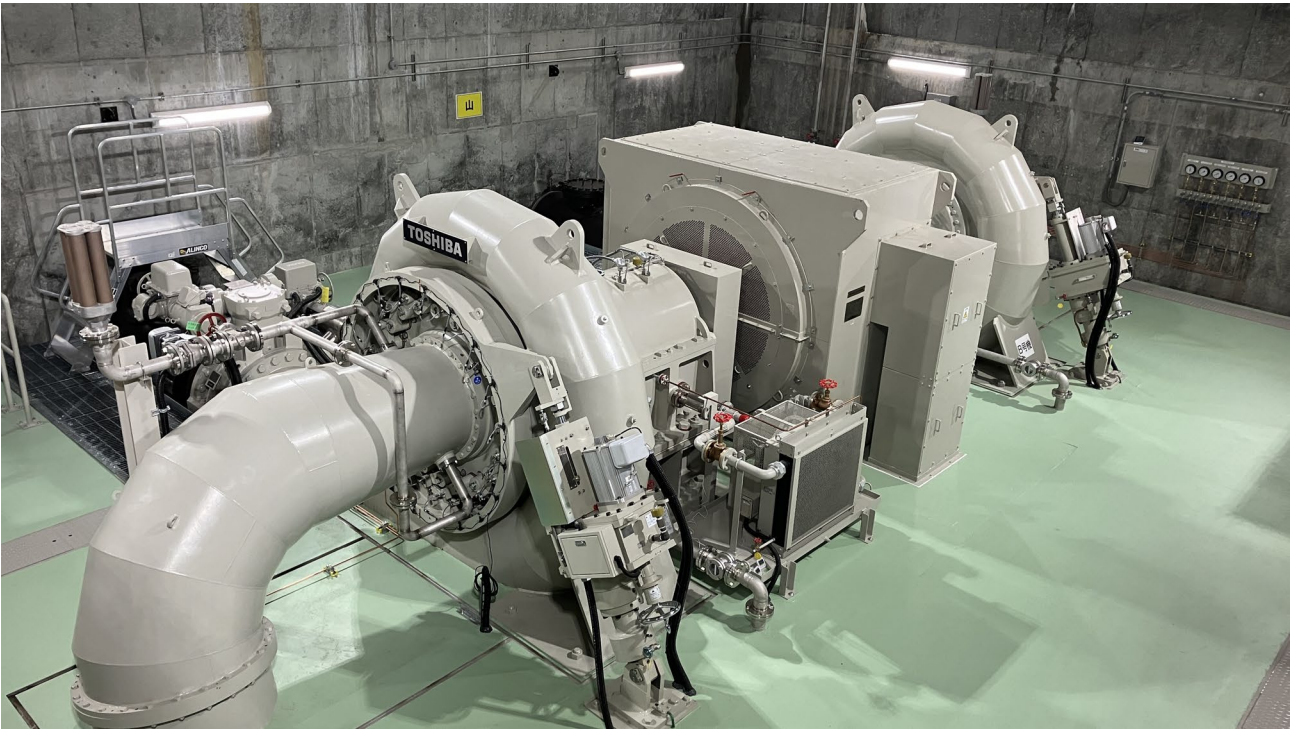

安倍川水力発電所の概略位置図と外観・内観写真

<概略位置図>

<外観・内観写真>

安倍川えん堤（下流から上流を望む）

安倍川水力発電所（全景）

水車発電機

以上